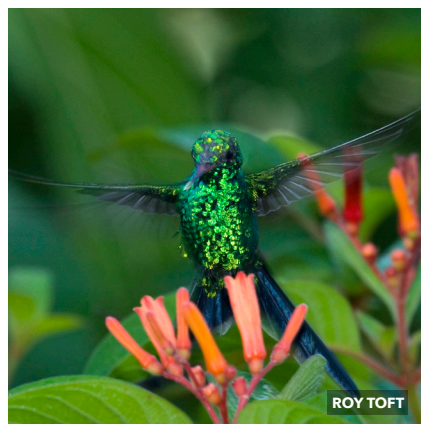

Ya lo ví:
Tal día: / /
En tal lugar:

JOSE ANTONIO SORIANO

MONJITA
AMERICANA

Himantopus mexicanus
BLACK-NECKED STILT

Ya lo ví:
Tal día: / /
En tal lugar:

© JOSÉ ANTONIO SORIANO
JOSE A. LINAGE

CHARRÁN
CAFÉ

Anous stodilus
BROWN NODDY

Ya lo ví:
Tal día: / /
En tal lugar:

ROY TOFT

COLIBRÍ
ESMERALDA ORIENTAL

Cyanthus canivetii
CANIVET'S EMERALD

Ya lo ví:
Tal día: / /
En tal lugar:

**FRAGATA**

TIJERETA

*Fregata magnificens***MAGNIFICENT
FRIGATEBIRD**Ya lo ví: Tal día: / / En tal lugar: