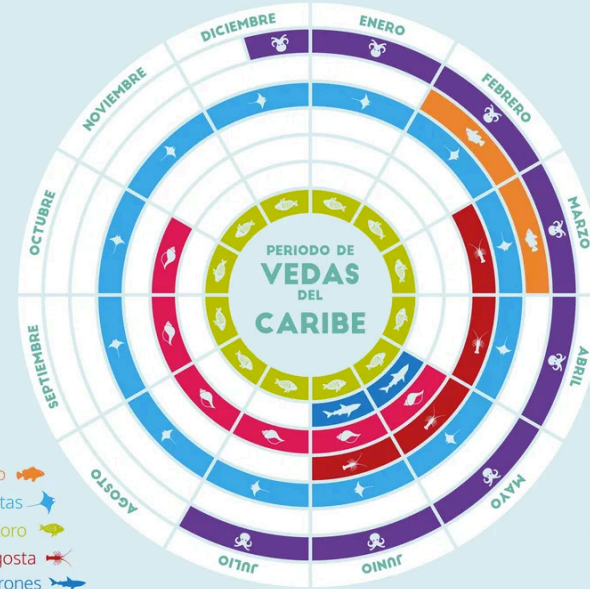

6 *Ten cuidado con tus fogatas o cigarrillos, ¡evitarás incendios en los bosques o selvas!*

¡Al no consumir especies en veda contribuimos en su conservación y protección!

- Mero
- Mantas
- Pez loro
- Langosta
- Tiburones
- Pulpo maya
- Caracol rosado

*Las vedas protegen el periodo de reproducción y crecimiento de diversas especies.

7 *Respetar la veda de especies protegidas ¡sé un consumidor responsable!*