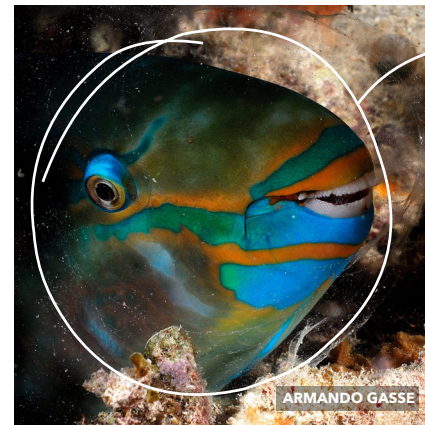

CINZIA BARITO

LANGOSTA ESPINOSA DEL CARIBE

Panulirus argus

CARIBBEAN SPINY LOBSTER

Ya lo ví: Tal día: / / En tal lugar:

SELÈNE JACOBO

LANGOSTA ESPINOSA MOTEADA

Panulirus guttatus

SPOTTED SPINY LOBSTER

Ya lo ví:

Tal día: / /

En tal lugar:

ARMANDO GASSE

→ SUJETA A
PROTECCIÓN
ESPECIAL

PEZ LORO REINA

Scarus vetula