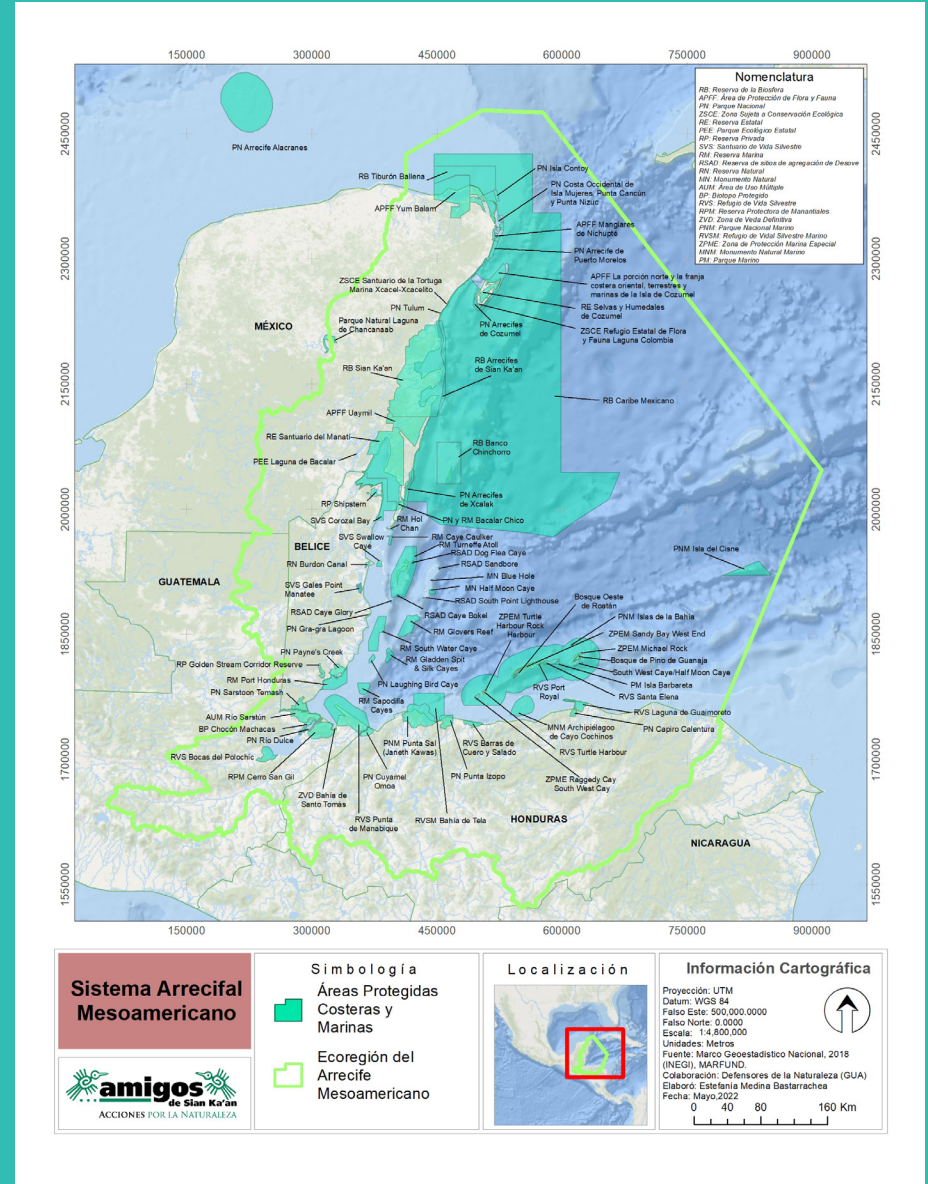

La guía incluye especies nativas, algunas sujetas a protección especial, amenazadas o en peligro de extinción, presentes en ecosistemas de la cuenca baja (arrecifes de coral, pastizales marinos, manglares, costas), media-baja (ríos) y alta (selva). Ilustramos algunas amenazas por depredadores, huracanes, especies exóticas, inadecuado manejo de aguas residuales y deterioro ambiental en general (enfermedades de coral, alto crecimiento de sargazo). Invitándoles a implementar buenas prácticas de turista para la conservación de la biodiversidad que les compartimos. ¡De la vista nace el amor y el compromiso por cuidar de nuestra naturaleza!

CHRISTINE LOEW

FOTO DE ESPECIE

NOMBRE COMÚN

PEZ MOLI

Poecilia sp. NOMBRE CIENTÍFICO

MOLLY FISH

Ya lo vi:

Tal día:

En tal lugar:

NOMBRE INGLÉS

NOMBRE DEL FOTÓGRAFO

Credito: Fundación Defensores de la Naturaleza, Guatemala.

Material publicado por Amigos de Sian Ka'an, A.C. con el apoyo del Fondo para el Sistema Arrecifal Mesoamericano (MAR Fund) y la Alianza WWF- Fundación Carlos Slim.