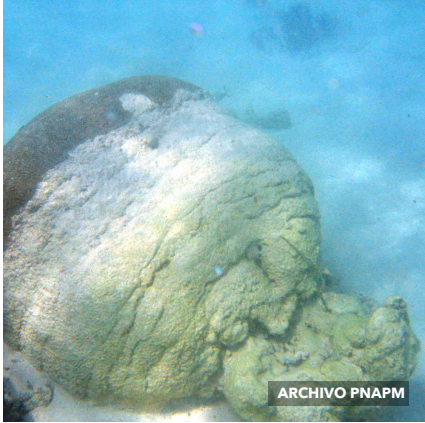

ROSA MARIA LORETO

BLANQUEAMIENTO DE
CORAL MONTAÑA

Orbicella faveolata

**BLEACHING IN
MOUNTAINOUS STAR CORAL**

Ya lo ví:

Tal día: / /

En tal lugar:

ROSA MARIA LORETO

**CORAL AFECTADO
POR MORDIDAS DE
PEZ LORO**

Orbicella faveolata

**PARROT FISH BITES IN
MOUNTAINOUS STAR CORAL**

Ya lo ví:

Tal día: / /

En tal lugar:

ARCHIVO PNAPM

**CORAL
ARRANCADO**

Y VOLTEADO POR OLEAJE
DE HURACÁN

Colpophyllia natans

HURRICANE DAMAGE

Ya lo ví:

Tal día: / /

En tal lugar:

ROSA MARÍA LORETO

**CORAL
FRAGMENTADO**

POR CHOQUE DE BARCO

Siderastrea siderea

FRAGMENTED CORAL

Ya lo ví:

Tal día: / /

En tal lugar:

ROSA MARÍA LORETO

**CORAL
CON ÁREAS MUERTAS**