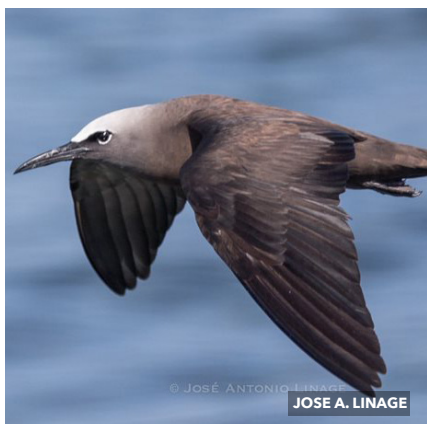

Ya lo ví:
Tal día: / /
En tal lugar:

JOSE ANTONIO SORIANO

MONJITA
AMERICANA

Himantopus mexicanus
BLACK-NECKED STILT

Ya lo ví:
Tal día: / /
En tal lugar:

© JOSÉ ANTONIO SORIANO
JOSE A. LINAGE

CHARRÁN
CAFÉ

Anous stodilus
BROWN NODDY

Ya lo ví:
Tal día: / /
En tal lugar:

ROY TOFT

COLIBRÍ
ESMERALDA ORIENTAL

Cyanthus canivetii
CANIVET'S EMERALD

Ya lo ví:
Tal día: / /
En tal lugar:

**FRAGATA**

TIJERETA

*Fregata magnificens***MAGNIFICENT
FRIGATEBIRD**Ya lo ví: Tal día: / / En tal lugar: