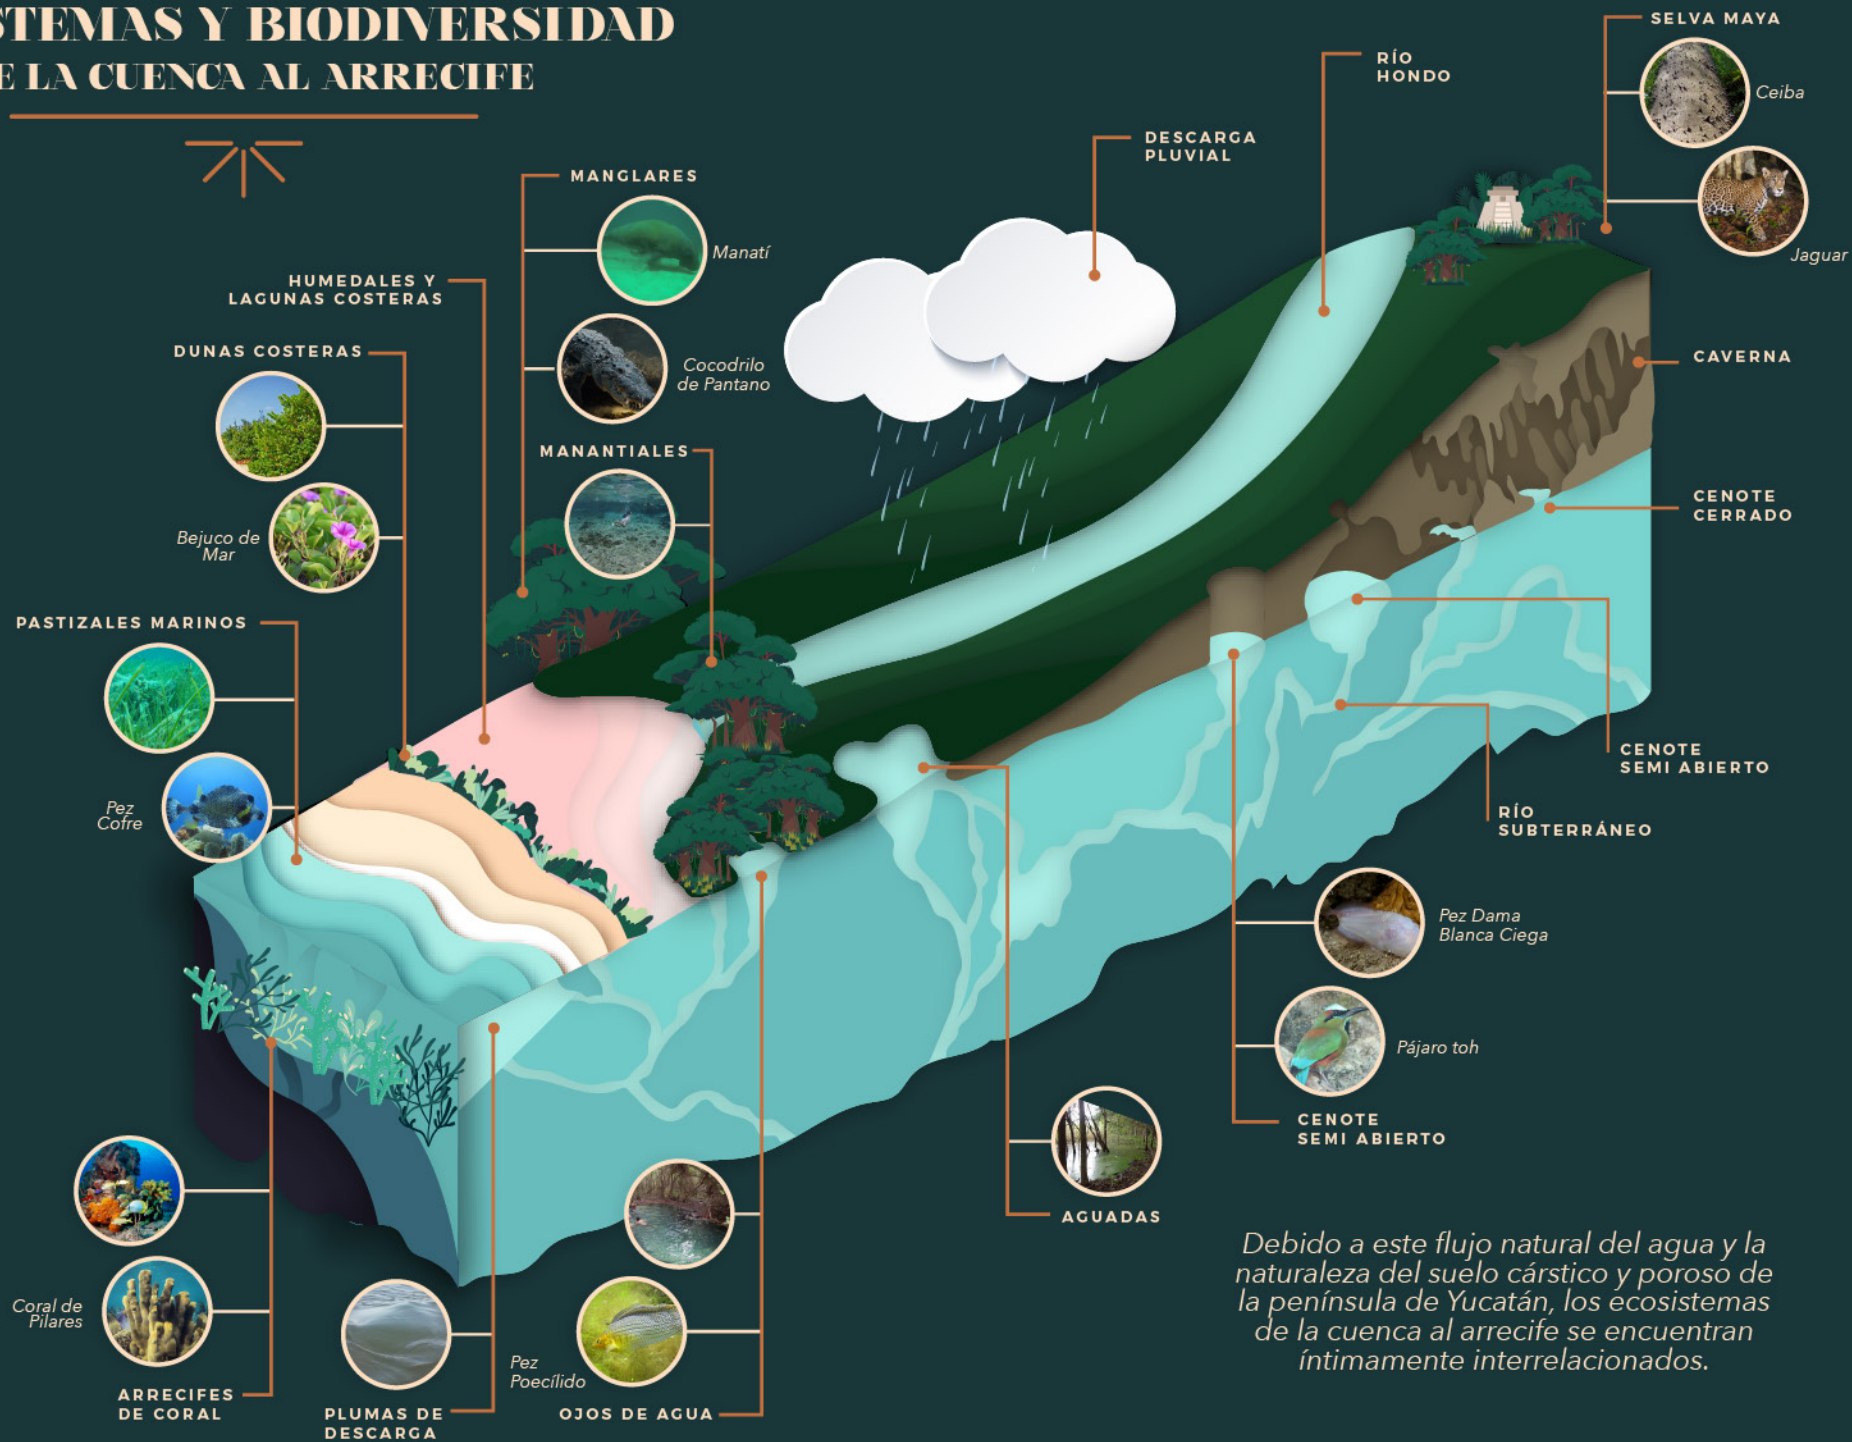

FLAMINGO
Phoenicopterus ruber
AMERICAN FLAMINGO
 ESPECIE EMBLEMÁTICA

Ya lo ví:
 Tal día: / /
 En tal lugar:

REGINA HERNÁNDEZ

GAVIOTA
 REIDORA
Leucophaeus atricilla
LAUGHING GULL

Ya lo ví:
 Tal día: / /
 En tal lugar:

GREG R. HOMEL

→ PELIGRO DE EXTINCIÓN

CHORLO
 CHIFLADOR
Charadrius melodus
PIPING PLOVER

Ya lo ví:
 Tal día: / /
 En tal lugar:

PLAYERO

PIHUIÚ

Tringa semipalmata

WILLET

Ya lo ví:

Tal día: / /

En tal lugar:

HUILOTA

CARIBEÑA

Zenaida aurita

ZENAIDA DOVE

Ya lo ví:

Tal día: / /

En tal lugar:

NOTAS

Large white rectangular area for taking notes, with a faint 'NOTAS' watermark in the background.

ECOSISTEMAS Y BIODIVERSIDAD DE LA CUENCA AL ARRECIFE

Debido a este flujo natural del agua y la naturaleza del suelo cárstico y poroso de la península de Yucatán, los ecosistemas de la cuenca al arrecife se encuentran íntimamente interrelacionados.