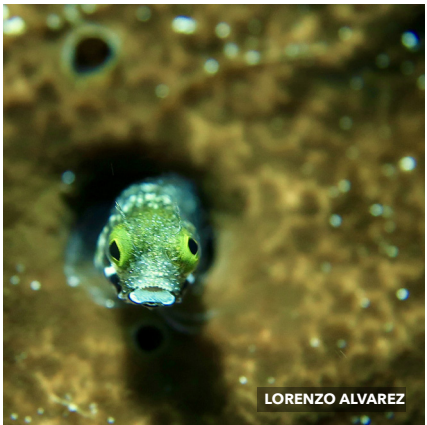

RODRIGO ELIZARRARAS

PEZ COFRE

MOTEADO

Lactophrys triqueter

SMOOTH TRUNKFISH

Ya lo ví:

Tal día: / /

En tal lugar:

BEN HORTON

PEZ HADA

Gramma loreto

FAIRY BASSLET

Ya lo ví:

Tal día: / /

En tal lugar:

LORENZO ALVAREZ

PEZ GOBIDO

EN SU VENTANA DE CORAL

GOBY FISH

Ya lo ví:

Tal día: / /

En tal lugar:

LUIS JAVIER SANDOVAL

PEZ JUREL