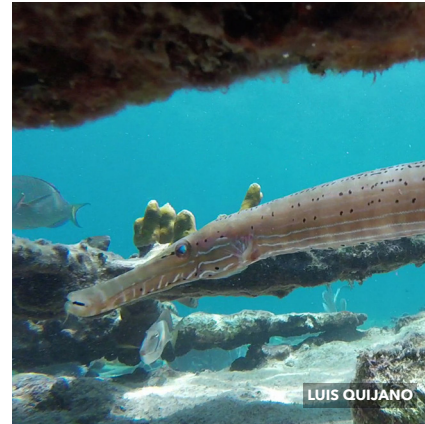

PEZ PUERCOESPIN

Diodon holacanthus

BALLOONFISH

Ya lo ví:

Tal día: / /

En tal lugar:

RIGOBERTO MORENO

PEZ RONCO

AMARILLO

Haemulon flavolineatum

FRENCH GRUNT

Ya lo ví:

Tal día: / /

En tal lugar:

LUIS QUIJANO

PEZ TROMPETA

Aulostomus maculatus

TRUMPETFISH

Ya lo ví:

Tal día: / /

En tal lugar:

ROSA MARIA LORETO

PEZ SARGENTO

Abudefduf saxatilis