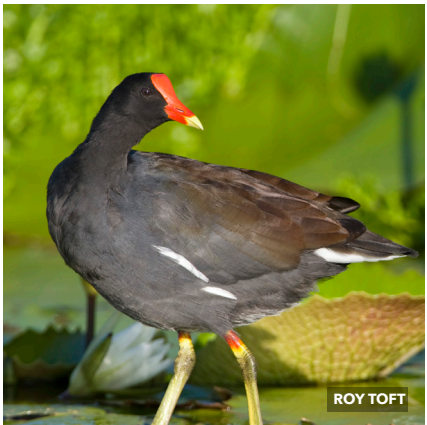

GALLINETA

FRENTE ROJA

Gallinula galeata

COMMON GALLINULE

Ya lo ví: ☐

Tal día: / /

En tal lugar:

ROY TOFT